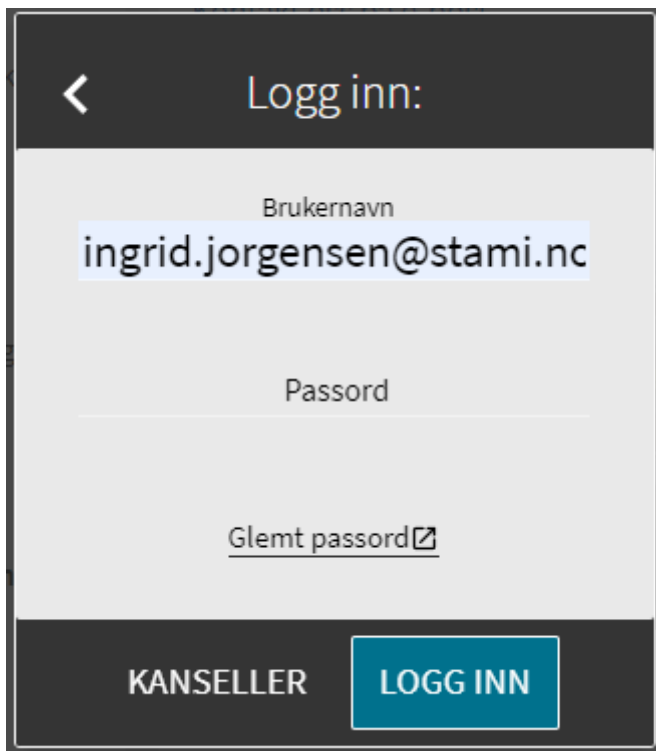

Hvordan logge seg inn i Oria:

Første gang du logger deg inn i Oria må du opprette deg en bruker

- Trykk på «Logg på» øverst i høyre hjørne
- Velg «Innlogging for STAMI-ansatte»:

- Velg Glemt passord

Og legg inn STAMI-eposten.