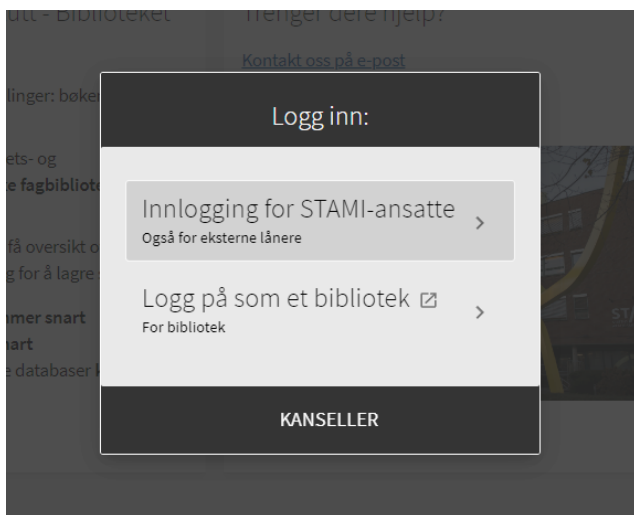

Hvordan logge seg inn i Oria:

Første gang du logger deg inn i Oria må du opprette deg en bruker

- Trykk på «Logg på» øverst i høyre hjørne
- Velg «Innlogging for STAMI-ansatte»:

- Velg Glemt passord

Og legg inn STAMI-eposten.